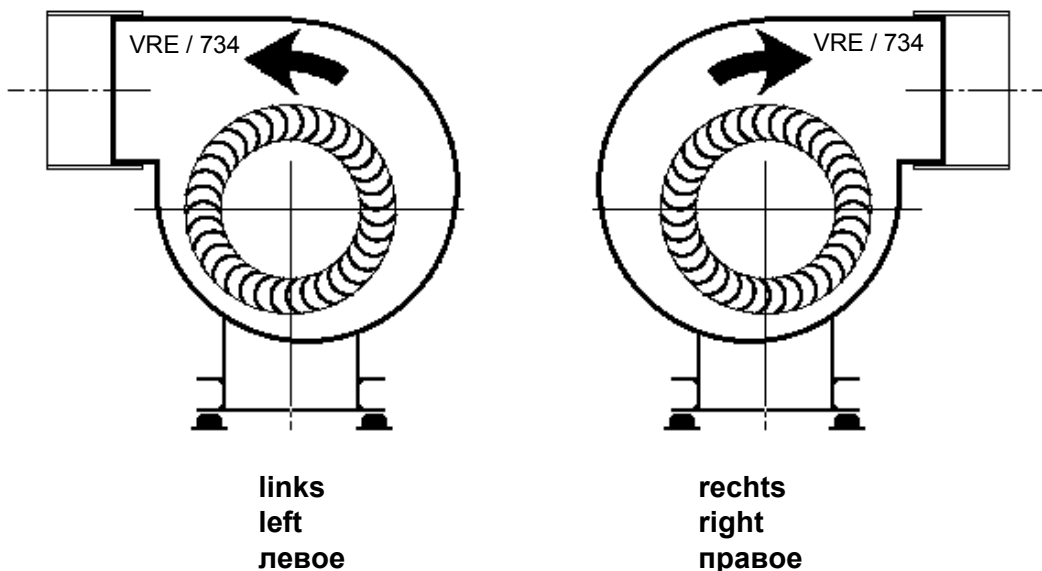

**Drehrichtung (Blick von der Ansaugseite)
Direction of fan rotation (View from inlet side)
Направление вращения (вид со стороны всасывания)**

**Lauftradtyp VRE / 731 mit 8 rückwärtsgekrümmten Schaufeln
Impeller type VRE / 731 with 8 backward curved vanes
Тип рабочего колеса VRE / 731 с 8-ью направленными назад лопатками**

**Lauftradtyp VRE / 734 mit 35 vorwärtsgekrümmten Schaufeln
Impeller type VRE / 734 35 with forward curved vanes
Тип рабочего колеса VRE / 734 с 35-тью направленными вперед лопатками**