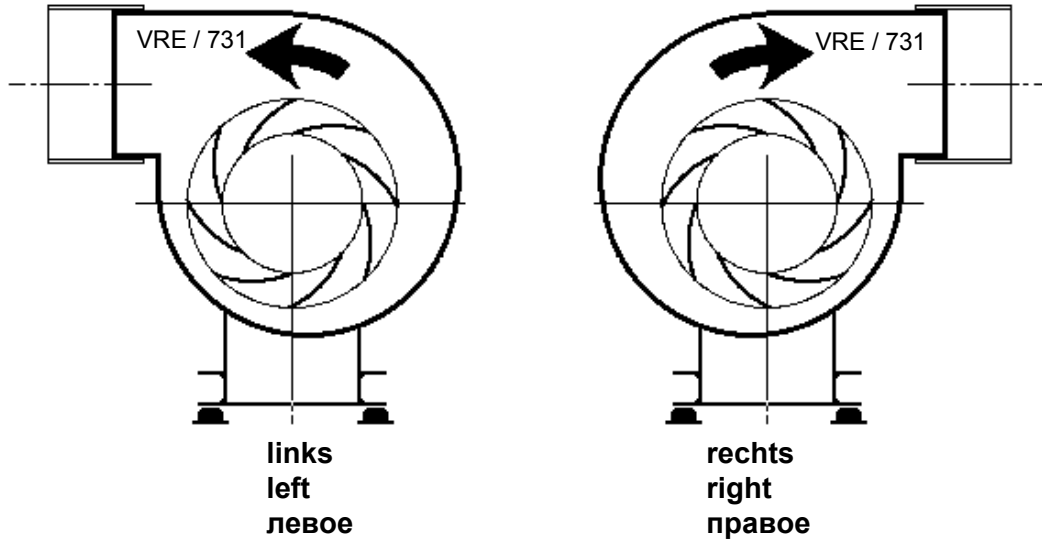

**Drehrichtung (Blick von der Ansaugseite)
Direction of fan rotation (View from inlet side)
Направление вращения (вид со стороны всасывания)**

**Lauftradtyp VRE / 731 mit 8 rückwärtsgekrümmten Schaufeln
Impeller type VRE / 731 with 8 backward curved vanes
Тип рабочего колеса VRE / 731 с 8-ью направленными назад лопатками**

**Lauftradtyp VRE / 734 mit 35 vorwärtsgekrümmten Schaufeln
Impeller type VRE / 734 35 with forward curved vanes
Тип рабочего колеса VRE / 734 с 35-тью направленными вперед лопатками**