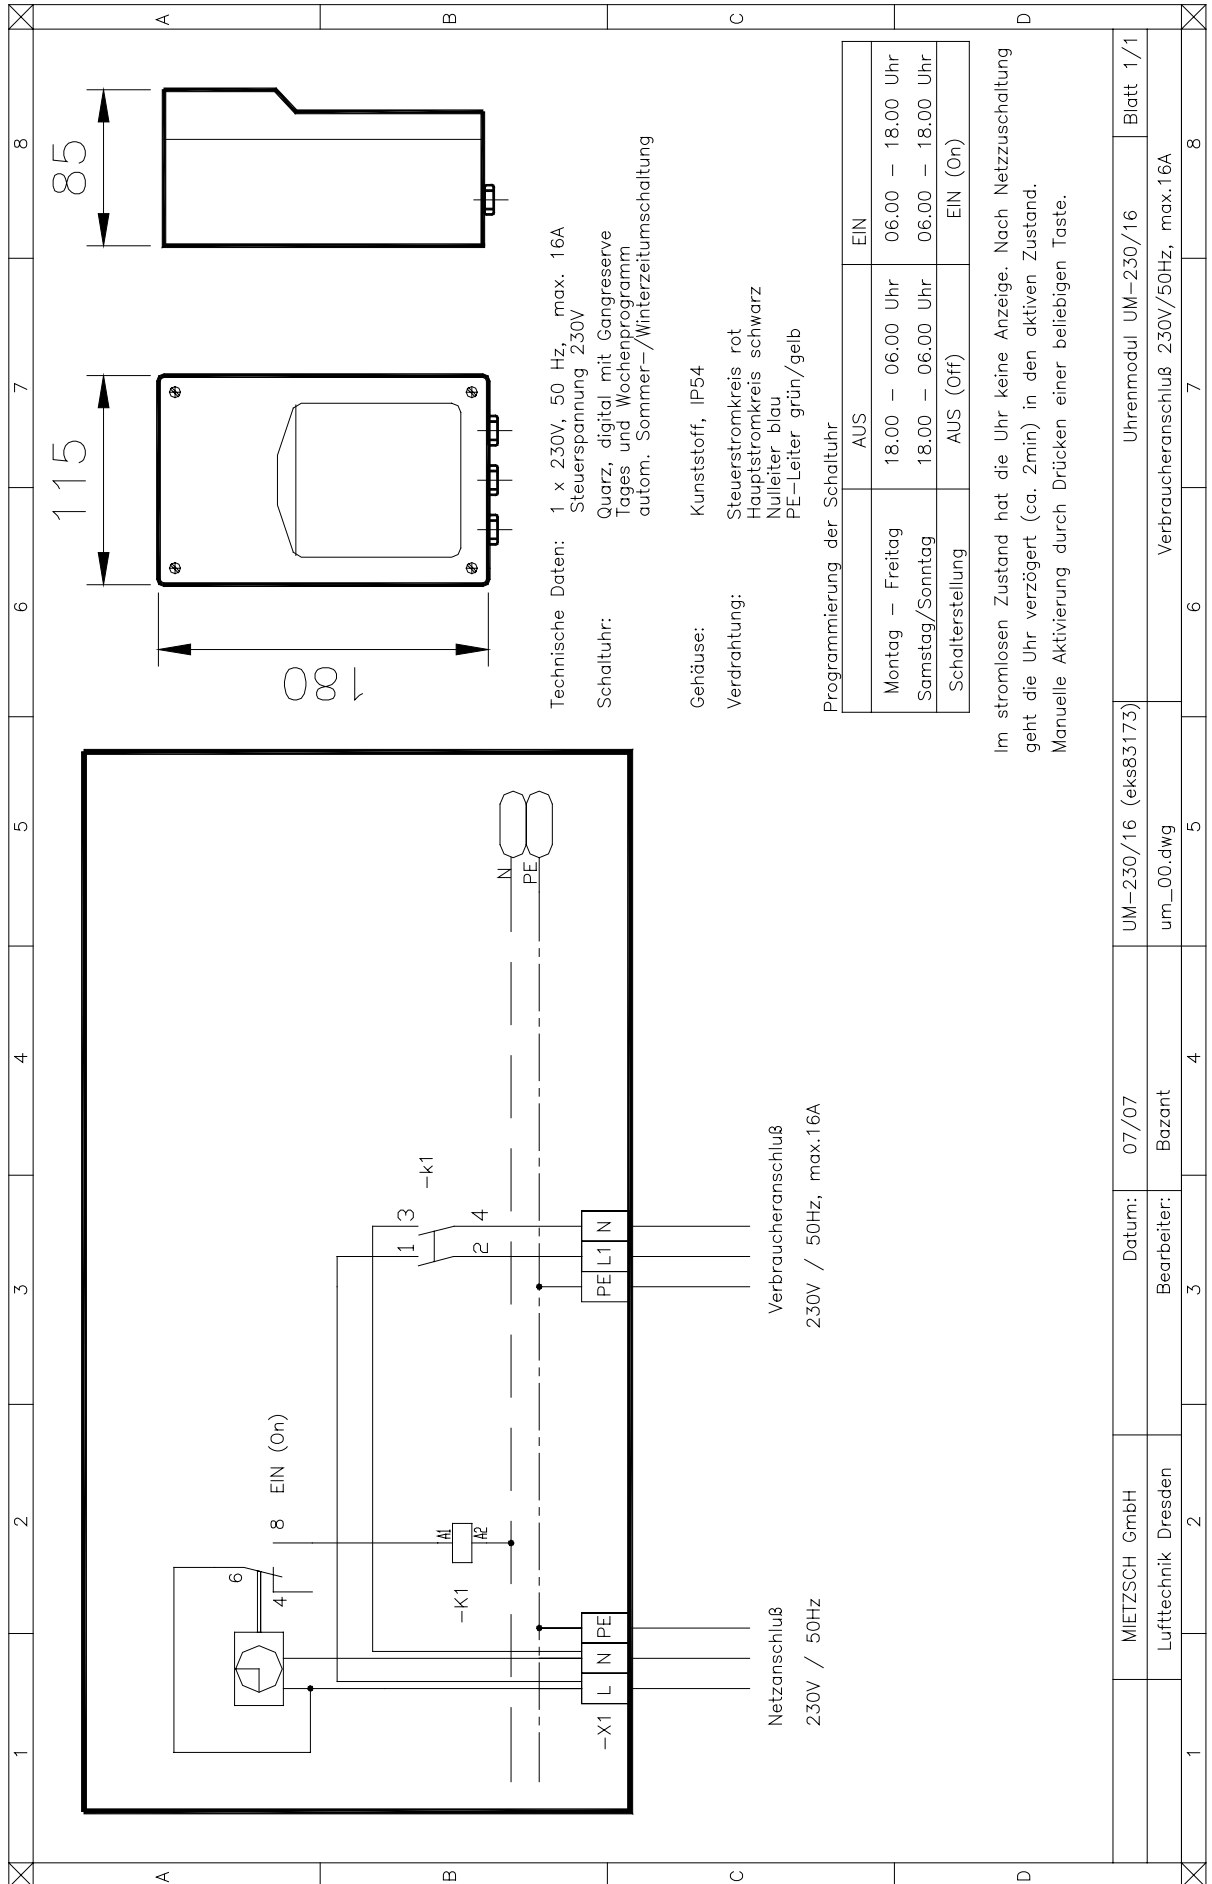

# Uhrenmodul UM - 230/16

(Schaltuhr, Verbraucheranschluß 230V/16A)

um\_230-16 (07/07)