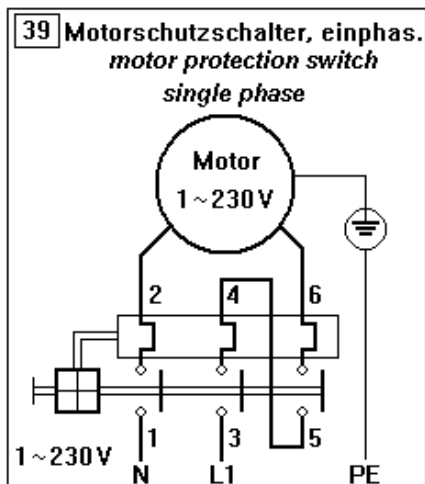

The shown connection diagrams refer to direction of rotation left. Rotation is reversed by changing of any two phases of the supply (e.g. L2 and L3). The roof fans VRR/702 and VRV, the inline duct fans VRK and the fan box VRB are supplied in the direction left (anti-clockwise).

Drehrichtung (Blick von der Ansaugseite)
direction of rotation (view from inlet side)

Technische Änderungen sind möglich!
Es gelten jeweils die aktuellen Schaltbilder im Anschlußkasten des Ventilators!
Technical changes are possible! In each case the diagrams in the terminal box of the fan are valid!

VRR 200 / ALM W FA

VRR 315/ ALM W FA

Technische Änderungen sind möglich!
 Es gelten jeweils die aktuellen Schaltbilder im Anschlußkasten des Ventilators!
Technical changes are possible! In each case the diagrams in the terminal box of the fan are valid!