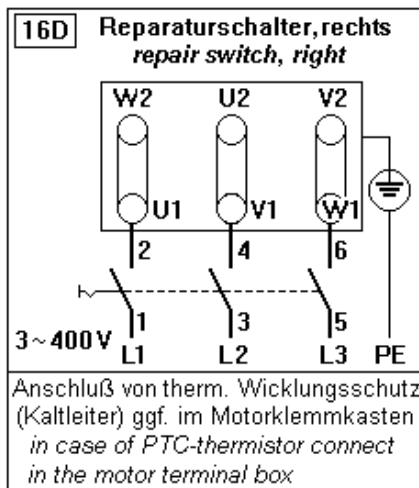

The shown connection diagrams refer to direction of rotation left. Rotation is reversed by changing of any two phases of the supply (e.g. L2 and L3). The roof fans VRR/702 and VRV, the inline duct fans VRK and the fan box VRB are supplied in the direction left (anti-clockwise).

Drehrichtung (Blick von der Ansaugseite)
direction of rotation (view from inlet side)

Technische Änderungen sind möglich!
Es gelten jeweils die aktuellen Schaltbilder im Anschlußkasten des Ventilators!
Technical changes are possible! In each case the diagrams in the terminal box of the fan are valid!

VRR 200 / ALM W FA

VRR 315/ ALM W FA

Technische Änderungen sind möglich!
 Es gelten jeweils die aktuellen Schaltbilder im Anschlußkasten des Ventilators!
Technical changes are possible! In each case the diagrams in the terminal box of the fan are valid!