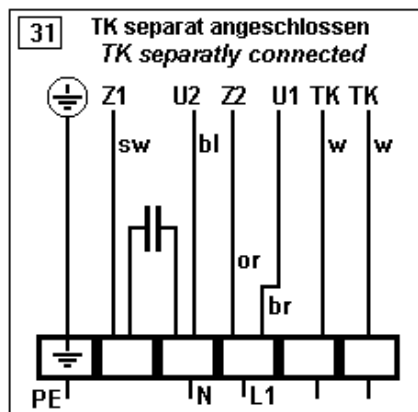

The shown connection diagrams refer to direction of rotation left. Rotation is reversed by changing of any two phases of the supply (e.g. L2 and L3). The roof fans VRR/702 and VRV, the inline duct fans VRK and the fan box VRB are supplied in the direction left (anti-clockwise).

Drehrichtung (Blick von der Ansaugseite)
direction of rotation (view from inlet side)

Technische Änderungen sind möglich!
Es gelten jeweils die aktuellen Schaltbilder im Anschlußkasten des Ventilators!
Technical changes are possible! In each case the diagrams in the terminal box of the fan are valid!

VRR 200 / ALM W FA

VRR 315/ ALM W FA

Technische Änderungen sind möglich!
 Es gelten jeweils die aktuellen Schaltbilder im Anschlußkasten des Ventilators!
Technical changes are possible! In each case the diagrams in the terminal box of the fan are valid!

Schaltbilder für Ventilatoren

Connection diagrams for fans