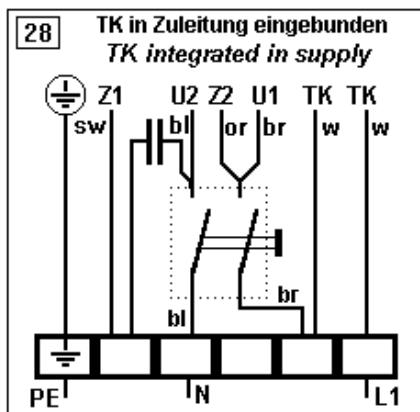

Die dargestellten Schaltbilder gelten für die Drehrichtung links. Zur Änderung der Drehrichtung sind zwei Anschlüsse der Zuleitung zu tauschen (z.B. L2 und L3). Die Dachventilatoren VRR/702 und VRV, die Kanalventilatoren VRK und die Ventilatorbox VRB werden standardmäßig in der Drehrichtung links geliefert.

The shown connection diagrams refer to direction of rotation left. Rotation is reversed by changing of any two phases of the supply (e.g. L2 and L3). The roof fans VRR/702 and VRV, the inline duct fans VRK and the fan box VRB are supplied in the direction left (anti-clockwise).

Drehrichtung (Blick von der Ansaugseite)
direction of rotation (view from inlet side)

Technische Änderungen sind möglich!
Es gelten jeweils die aktuellen Schaltbilder im Anschlußkasten des Ventilators!
Technical changes are possible! In each case the diagrams in the terminal box of the fan are valid!

VRR 200 / ALM W FA

VRR 315/ ALM W FA

Technische Änderungen sind möglich!
 Es gelten jeweils die aktuellen Schaltbilder im Anschlußkasten des Ventilators!
Technical changes are possible! In each case the diagrams in the terminal box of the fan are valid!