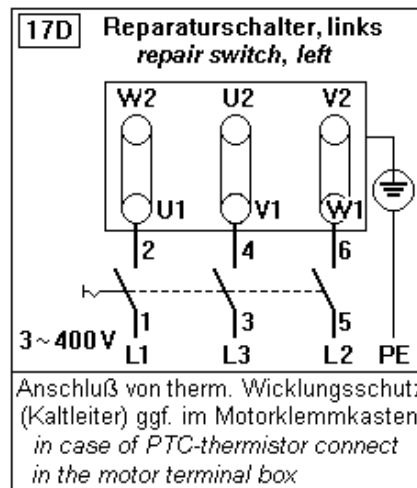

The shown connection diagrams refer to direction of rotation left. Rotation is reversed by changing of any two phases of the supply (e.g. L2 and L3). The roof fans VRR/702 and VRV, the inline duct fans VRK and the fan box VRB are supplied in the direction left (anti-clockwise).

Drehrichtung (Blick von der Ansaugseite)
direction of rotation (view from inlet side)

Technische Änderungen sind möglich!
Es gelten jeweils die aktuellen Schaltbilder im Anschlußkasten des Ventilators!
Technical changes are possible! In each case the diagrams in the terminal box of the fan are valid!

VRR 200 / ALM W FA

VRR 315/ ALM W FA

Technische Änderungen sind möglich!
 Es gelten jeweils die aktuellen Schaltbilder im Anschlußkasten des Ventilators!
Technical changes are possible! In each case the diagrams in the terminal box of the fan are valid!

Schaltbilder für Ventilatoren

Connection diagrams for fans