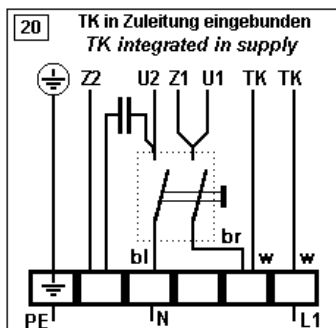

Die dargestellten Schaltbilder gelten für die Drehrichtung links. Zur Änderung der Drehrichtung sind zwei Anschlüsse der Zuleitung zu tauschen (z.B. L2 und L3). Die Dachventilatoren VRR/702 und VRV, die Kanalventilatoren VRK und die Ventilatorbox VRB werden standardmäßig in der Drehrichtung links geliefert.

The shown connection diagrams refer to direction of rotation left. Rotation is reversed by changing of any two phases of the supply (e.g. L2 and L3). The roof fans VRR/702 and VRV, the inline duct fans VRK and the fan box VRB are supplied in the direction left (anti-clockwise).

Drehrichtung (Blick von der Ansaugseite)
direction of rotation (view from inlet side)

Technische Änderungen sind möglich!
Es gelten jeweils die aktuellen Schaltbilder im Anschlußkasten des Ventilators!
Technical changes are possible! In each case the diagrams in the terminal box of the fan are valid!