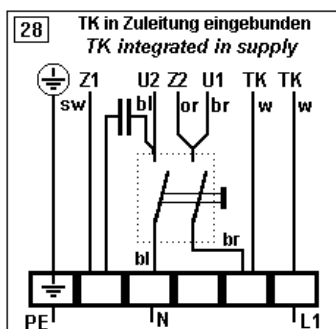

Technische Änderungen sind möglich!
Es gelten jeweils die aktuellen Schaltbilder im Anschlußkasten des Ventilators!
Technical changes are possible! In each case the diagrams in the terminal box of the fan are valid!