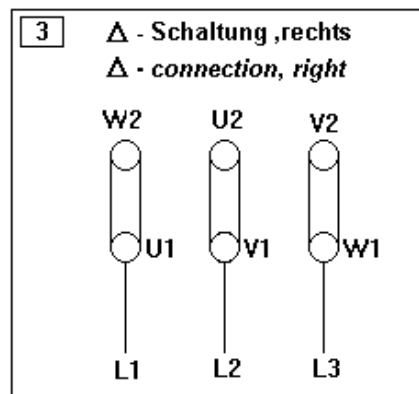

Die dargestellten Schaltbilder gelten für die Drehrichtung links. Zur Änderung der Drehrichtung sind zwei Anschlüsse der Zuleitung zu tauschen (z.B. L2 und L3). Die Dachventilatoren VRR/702 und VRV, die Kanalventilatoren VRK und die Ventilatorbox VRB werden standardmäßig in der Drehrichtung links geliefert.

The shown connection diagrams refer to direction of rotation left. Rotation is reversed by changing of any two phases of the supply (e.g. L2 and L3). The roof fans VRR/702 and VRV, the inline duct fans VRK and the fan box VRB are supplied in the direction left (anti-clockwise).

Drehrichtung (Blick von der Ansaugseite)
direction of rotation (view from inlet side)

Technische Änderungen sind möglich!
Es gelten jeweils die aktuellen Schaltbilder im Anschlußkasten des Ventilators!
Technical changes are possible! In each case the diagrams in the terminal box of the fan are valid!

VRR 200 / ALM W FA

VRR 315/ ALM W FA

Technische Änderungen sind möglich!
 Es gelten jeweils die aktuellen Schaltbilder im Anschlußkasten des Ventilators!
Technical changes are possible! In each case the diagrams in the terminal box of the fan are valid!