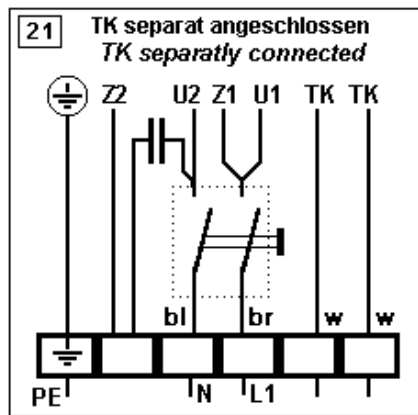

The shown connection diagrams refer to direction of rotation left. Rotation is reversed by changing of any two phases of the supply (e.g. L2 and L3). The roof fans VRR/702 and VRV, the inline duct fans VRK and the fan box VRB are supplied in the direction left (anti-clockwise).

Drehrichtung (Blick von der Ansaugseite)
direction of rotation (view from inlet side)

Technische Änderungen sind möglich!
Es gelten jeweils die aktuellen Schaltbilder im Anschlußkasten des Ventilators!
Technical changes are possible! In each case the diagrams in the terminal box of the fan are valid!

VRR 200 / ALM W FA

VRR 315/ ALM W FA

Technische Änderungen sind möglich!
 Es gelten jeweils die aktuellen Schaltbilder im Anschlußkasten des Ventilators!
Technical changes are possible! In each case the diagrams in the terminal box of the fan are valid!

Schaltbilder für Ventilatoren

Connection diagrams for fans