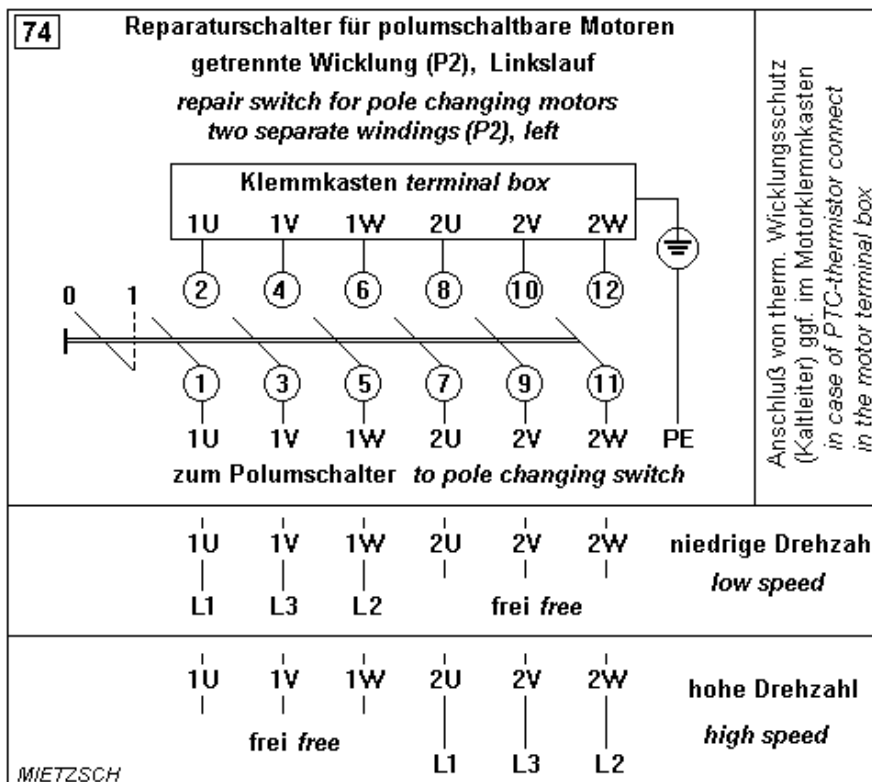

Die dargestellten Schaltbilder gelten für die Drehrichtung links. Zur Änderung der Drehrichtung sind zwei Anschlüsse der Zuleitung zu tauschen (z.B. L2 und L3). Die Dachventilatoren VRR/702 und VRV, die Kanalventilatoren VRK und die Ventilatorbox VRB werden standardmäßig in der Drehrichtung links geliefert.

The shown connection diagrams refer to direction of rotation left. Rotation is reversed by changing of any two phases of the supply (e.g. L2 and L3). The roof fans VRR/702 and VRV, the inline duct fans VRK and the fan box VRB are supplied in the direction left (anti-clockwise).

Drehrichtung (Blick von der Ansaugseite)
direction of rotation (view from inlet side)

Technische Änderungen sind möglich!
Es gelten jeweils die aktuellen Schaltbilder im Anschlußkasten des Ventilators!
Technical changes are possible! In each case the diagrams in the terminal box of the fan are valid!

VRR 200 / ALM W FA

VRR 315/ ALM W FA

Technische Änderungen sind möglich!
 Es gelten jeweils die aktuellen Schaltbilder im Anschlußkasten des Ventilators!
Technical changes are possible! In each case the diagrams in the terminal box of the fan are valid!