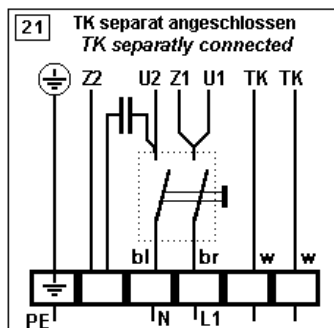

Die dargestellten Schaltbilder gelten für die Drehrichtung links. Zur Änderung der Drehrichtung sind zwei Anschlüsse der Zuleitung zu tauschen (z.B. L2 und L3). Die Dachventilatoren VRR/702 und VRV, die Kanalventilatoren VRK und die Ventilatorbox VRB werden standardmäßig in der Drehrichtung links geliefert.

The shown connection diagrams refer to direction of rotation left. Rotation is reversed by changing of any two phases of the supply (e.g. L2 and L3). The roof fans VRR/702 and VRV, the inline duct fans VRK and the fan box VRB are supplied in the direction left (anti-clockwise).

Drehrichtung (Blick von der Ansaugseite)
direction of rotation (view from inlet side)

Technische Änderungen sind möglich!
Es gelten jeweils die aktuellen Schaltbilder im Anschlußkasten des Ventilators!
Technical changes are possible! In each case the diagrams in the terminal box of the fan are valid!