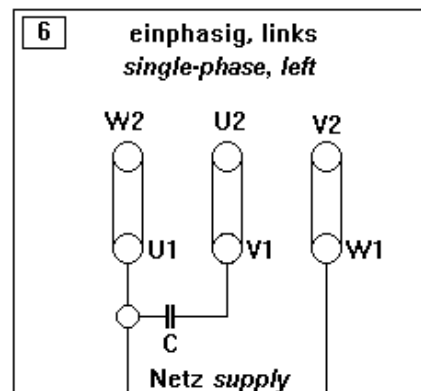

Die dargestellten Schaltbilder gelten für die Drehrichtung links. Zur Änderung der Drehrichtung sind zwei Anschlüsse der Zuleitung zu tauschen (z.B. L2 und L3). Die Dachventilatoren VRR/702 und VRV, die Kanalventilatoren VRK und die Ventilatorbox VRB werden standardmäßig in der Drehrichtung links geliefert.

The shown connection diagrams refer to direction of rotation left. Rotation is reversed by changing of any two phases of the supply (e.g. L2 and L3). The roof fans VRR/702 and VRV, the inline duct fans VRK and the fan box VRB are supplied in the direction left (anti-clockwise).

Drehrichtung (Blick von der Ansaugseite)
direction of rotation (view from inlet side)

Technische Änderungen sind möglich!
Es gelten jeweils die aktuellen Schaltbilder im Anschlußkasten des Ventilators!
Technical changes are possible! In each case the diagrams in the terminal box of the fan are valid!

VRR 200 / ALM W FA

VRR 315/ ALM W FA

Technische Änderungen sind möglich!
 Es gelten jeweils die aktuellen Schaltbilder im Anschlußkasten des Ventilators!
Technical changes are possible! In each case the diagrams in the terminal box of the fan are valid!