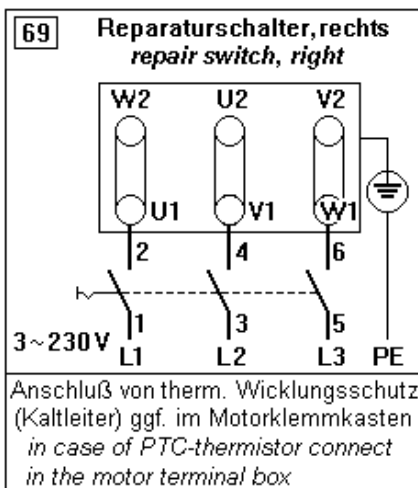

The shown connection diagrams refer to direction of rotation left. Rotation is reversed by changing of any two phases of the supply (e.g. L2 and L3). The roof fans VRR/702 and VRV, the inline duct fans VRK and the fan box VRB are supplied in the direction left (anti-clockwise).

Drehrichtung (Blick von der Ansaugseite)
direction of rotation (view from inlet side)

Technische Änderungen sind möglich!
Es gelten jeweils die aktuellen Schaltbilder im Anschlußkasten des Ventilators!
Technical changes are possible! In each case the diagrams in the terminal box of the fan are valid!

VRR 200 / ALM W FA

VRR 315/ ALM W FA

Technische Änderungen sind möglich!
 Es gelten jeweils die aktuellen Schaltbilder im Anschlußkasten des Ventilators!
Technical changes are possible! In each case the diagrams in the terminal box of the fan are valid!

Schaltbilder für Ventilatoren

Connection diagrams for fans