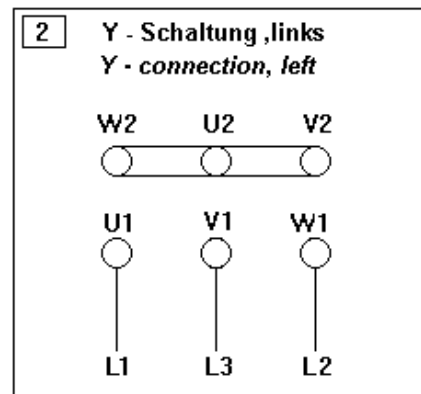

Die dargestellten Schaltbilder gelten für die Drehrichtung links. Zur Änderung der Drehrichtung sind zwei Anschlüsse der Zuleitung zu tauschen (z.B. L2 und L3). Die Dachventilatoren VRR/702 und VRV, die Kanalventilatoren VRK und die Ventilatorbox VRB werden standardmäßig in der Drehrichtung links geliefert.

The shown connection diagrams refer to direction of rotation left. Rotation is reversed by changing of any two phases of the supply (e.g. L2 and L3). The roof fans VRR/702 and VRV, the inline duct fans VRK and the fan box VRB are supplied in the direction left (anti-clockwise).

Drehrichtung (Blick von der Ansaugseite)
direction of rotation (view from inlet side)

Technische Änderungen sind möglich!
Es gelten jeweils die aktuellen Schaltbilder im Anschlußkasten des Ventilators!
Technical changes are possible! In each case the diagrams in the terminal box of the fan are valid!

VRR 200 / ALM W FA

VRR 315/ ALM W FA

Technische Änderungen sind möglich!
 Es gelten jeweils die aktuellen Schaltbilder im Anschlußkasten des Ventilators!
Technical changes are possible! In each case the diagrams in the terminal box of the fan are valid!