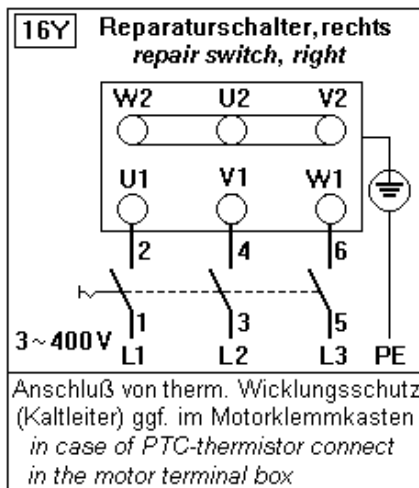

The shown connection diagrams refer to direction of rotation left. Rotation is reversed by changing of any two phases of the supply (e.g. L2 and L3). The roof fans VRR/702 and VRV, the inline duct fans VRK and the fan box VRB are supplied in the direction left (anti-clockwise).

Drehrichtung (Blick von der Ansaugseite)
direction of rotation (view from inlet side)

Technische Änderungen sind möglich!
Es gelten jeweils die aktuellen Schaltbilder im Anschlußkasten des Ventilators!
Technical changes are possible! In each case the diagrams in the terminal box of the fan are valid!

VRR 200 / ALM W FA

VRR 315/ ALM W FA

Technische Änderungen sind möglich!
 Es gelten jeweils die aktuellen Schaltbilder im Anschlußkasten des Ventilators!
Technical changes are possible! In each case the diagrams in the terminal box of the fan are valid!