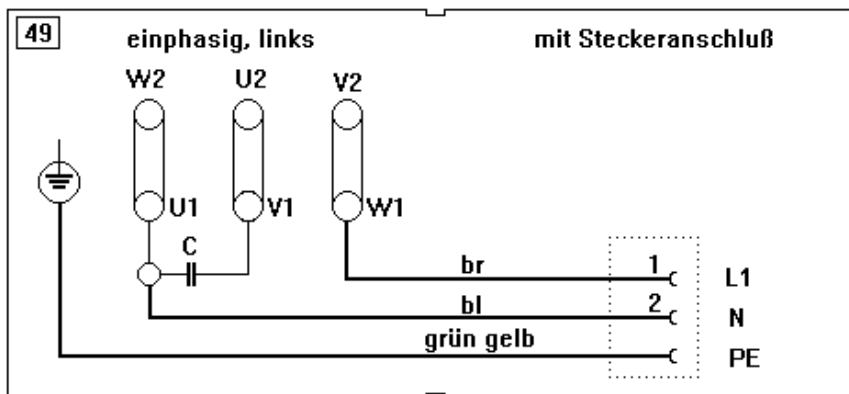

The shown connection diagrams refer to direction of rotation left. Rotation is reversed by changing of any two phases of the supply (e.g. L2 and L3). The roof fans VRR/702 and VRV, the inline duct fans VRK and the fan box VRB are supplied in the direction left (anti-clockwise).

Drehrichtung (Blick von der Ansaugseite)
direction of rotation (view from inlet side)

Technische Änderungen sind möglich!
Es gelten jeweils die aktuellen Schaltbilder im Anschlußkasten des Ventilators!
Technical changes are possible! In each case the diagrams in the terminal box of the fan are valid!

VRR 200 / ALM W FA

VRR 315/ ALM W FA

Technische Änderungen sind möglich!
 Es gelten jeweils die aktuellen Schaltbilder im Anschlußkasten des Ventilators!
Technical changes are possible! In each case the diagrams in the terminal box of the fan are valid!