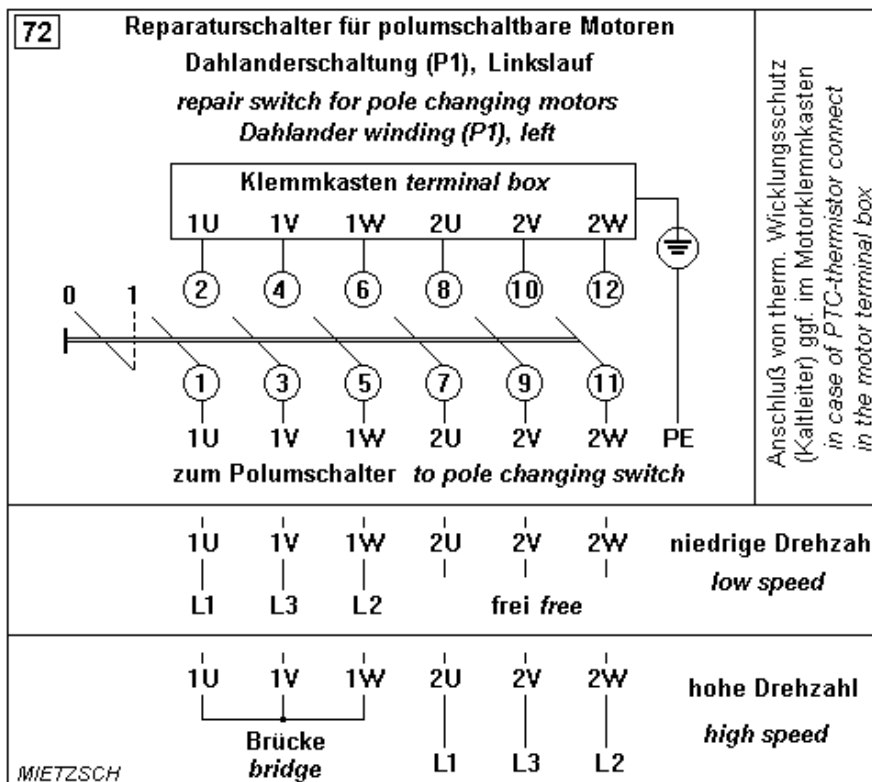

Die dargestellten Schaltbilder gelten für die Drehrichtung links. Zur Änderung der Drehrichtung sind zwei Anschlüsse der Zuleitung zu tauschen (z.B. L2 und L3). Die Dachventilatoren VRR/702 und VRV, die Kanalventilatoren VRK und die Ventilatorbox VRB werden standardmäßig in der Drehrichtung links geliefert.

The shown connection diagrams refer to direction of rotation left. Rotation is reversed by changing of any two phases of the supply (e.g. L2 and L3). The roof fans VRR/702 and VRV, the inline duct fans VRK and the fan box VRB are supplied in the direction left (anti-clockwise).

Drehrichtung (Blick von der Ansaugseite)
direction of rotation (view from inlet side)

Technische Änderungen sind möglich!
Es gelten jeweils die aktuellen Schaltbilder im Anschlußkasten des Ventilators!
Technical changes are possible! In each case the diagrams in the terminal box of the fan are valid!

VRR 200 / ALM W FA

VRR 315/ ALM W FA

Technische Änderungen sind möglich!
 Es gelten jeweils die aktuellen Schaltbilder im Anschlußkasten des Ventilators!
Technical changes are possible! In each case the diagrams in the terminal box of the fan are valid!