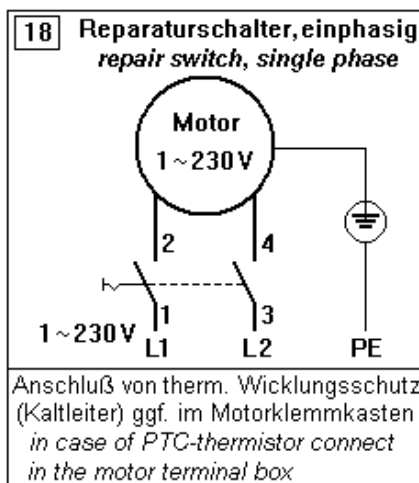

The shown connection diagrams refer to direction of rotation left. Rotation is reversed by changing of any two phases of the supply (e.g. L2 and L3). The roof fans VRR/702 and VRV, the inline duct fans VRK and the fan box VRB are supplied in the direction left (anti-clockwise).

Drehrichtung (Blick von der Ansaugseite)
direction of rotation (view from inlet side)

Technische Änderungen sind möglich!
Es gelten jeweils die aktuellen Schaltbilder im Anschlußkasten des Ventilators!
Technical changes are possible! In each case the diagrams in the terminal box of the fan are valid!

VRR 200 / ALM W FA

VRR 315/ ALM W FA

Technische Änderungen sind möglich!
 Es gelten jeweils die aktuellen Schaltbilder im Anschlußkasten des Ventilators!
Technical changes are possible! In each case the diagrams in the terminal box of the fan are valid!