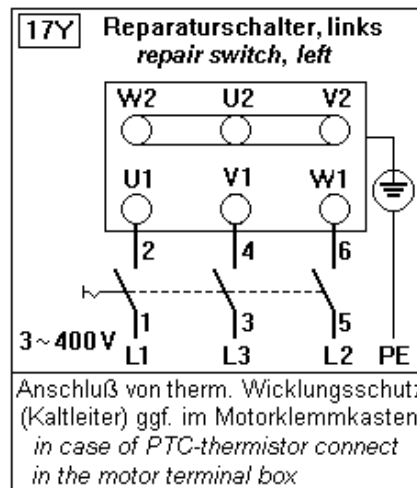

The shown connection diagrams refer to direction of rotation left. Rotation is reversed by changing of any two phases of the supply (e.g. L2 and L3). The roof fans VRR/702 and VRV, the inline duct fans VRK and the fan box VRB are supplied in the direction left (anti-clockwise).

Drehrichtung (Blick von der Ansaugseite)
direction of rotation (view from inlet side)

Technische Änderungen sind möglich!
Es gelten jeweils die aktuellen Schaltbilder im Anschlußkasten des Ventilators!
Technical changes are possible! In each case the diagrams in the terminal box of the fan are valid!

VRR 200 / ALM W FA

VRR 315/ ALM W FA

Technische Änderungen sind möglich!
 Es gelten jeweils die aktuellen Schaltbilder im Anschlußkasten des Ventilators!
Technical changes are possible! In each case the diagrams in the terminal box of the fan are valid!

Schaltbilder für Ventilatoren

Connection diagrams for fans