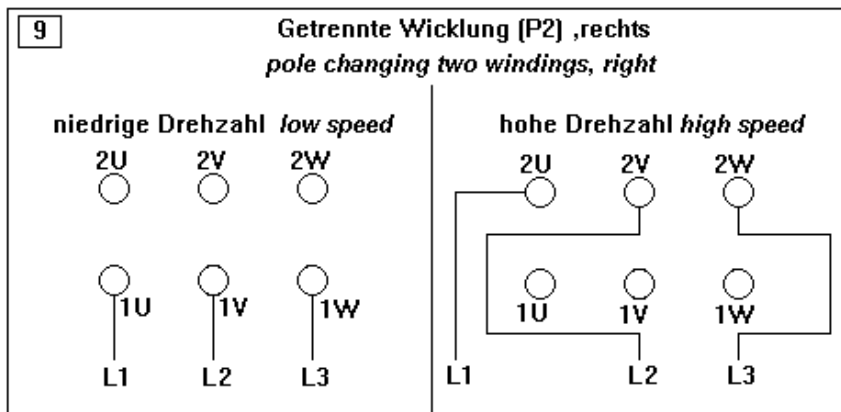

The shown connection diagrams refer to direction of rotation left. Rotation is reversed by changing of any two phases of the supply (e.g. L2 and L3). The roof fans VRR/702 and VRV, the inline duct fans VRK and the fan box VRB are supplied in the direction left (anti-clockwise).

Drehrichtung (Blick von der Ansaugseite)
direction of rotation (view from inlet side)

Technische Änderungen sind möglich!
Es gelten jeweils die aktuellen Schaltbilder im Anschlußkasten des Ventilators!
Technical changes are possible! In each case the diagrams in the terminal box of the fan are valid!

VRR 200 / ALM W FA

VRR 315/ ALM W FA

Technische Änderungen sind möglich!
 Es gelten jeweils die aktuellen Schaltbilder im Anschlußkasten des Ventilators!
Technical changes are possible! In each case the diagrams in the terminal box of the fan are valid!