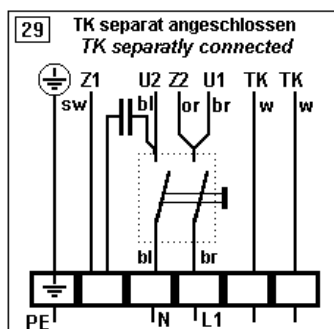

Technische Änderungen sind möglich!
Es gelten jeweils die aktuellen Schaltbilder im Anschlußkasten des Ventilators!
Technical changes are possible! In each case the diagrams in the terminal box of the fan are valid!