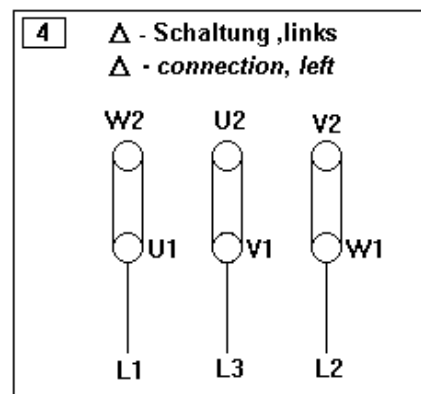

Die dargestellten Schaltbilder gelten für die Drehrichtung links. Zur Änderung der Drehrichtung sind zwei Anschlüsse der Zuleitung zu tauschen (z.B. L2 und L3). Die Dachventilatoren VRR/702 und VRV, die Kanalventilatoren VRK und die Ventilatorbox VRB werden standardmäßig in der Drehrichtung links geliefert.

The shown connection diagrams refer to direction of rotation left. Rotation is reversed by changing of any two phases of the supply (e.g. L2 and L3). The roof fans VRR/702 and VRV, the inline duct fans VRK and the fan box VRB are supplied in the direction left (anti-clockwise).

Drehrichtung (Blick von der Ansaugseite)
direction of rotation (view from inlet side)

Technische Änderungen sind möglich!
Es gelten jeweils die aktuellen Schaltbilder im Anschlußkasten des Ventilators!
Technical changes are possible! In each case the diagrams in the terminal box of the fan are valid!

VRR 200 / ALM W FA

VRR 315/ ALM W FA

Technische Änderungen sind möglich!
 Es gelten jeweils die aktuellen Schaltbilder im Anschlußkasten des Ventilators!
Technical changes are possible! In each case the diagrams in the terminal box of the fan are valid!