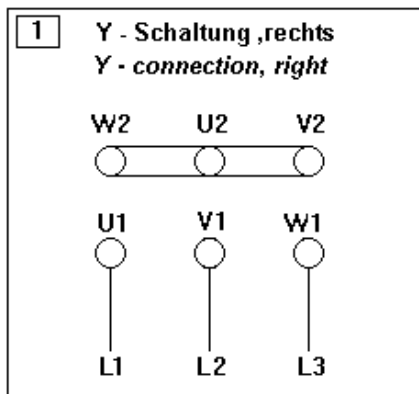

Die dargestellten Schaltbilder gelten für die Drehrichtung links. Zur Änderung der Drehrichtung sind zwei Anschlüsse der Zuleitung zu tauschen (z.B. L2 und L3). Die Dachventilatoren VRR/702 und VRV, die Kanalventilatoren VRK und die Ventilatorbox VRB werden standardmäßig in der Drehrichtung links geliefert.

The shown connection diagrams refer to direction of rotation left. Rotation is reversed by changing of any two phases of the supply (e.g. L2 and L3). The roof fans VRR/702 and VRV, the inline duct fans VRK and the fan box VRB are supplied in the direction left (anti-clockwise).

Drehrichtung (Blick von der Ansaugseite)
direction of rotation (view from inlet side)

Technische Änderungen sind möglich!
Es gelten jeweils die aktuellen Schaltbilder im Anschlußkasten des Ventilators!
Technical changes are possible! In each case the diagrams in the terminal box of the fan are valid!

VRR 200 / ALM W FA

VRR 315/ ALM W FA

Technische Änderungen sind möglich!
 Es gelten jeweils die aktuellen Schaltbilder im Anschlußkasten des Ventilators!
Technical changes are possible! In each case the diagrams in the terminal box of the fan are valid!