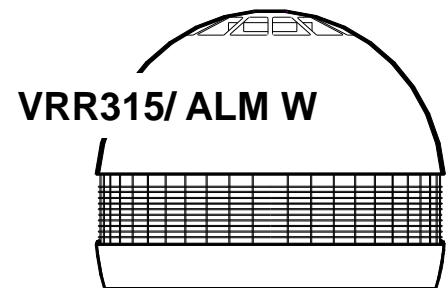

Technische Änderungen sind möglich!
Es gelten jeweils die aktuellen Schaltbilder im Anschlußkasten des Ventilators!
Technical changes are possible! In each case the diagrams in the terminal box of the fan are valid!