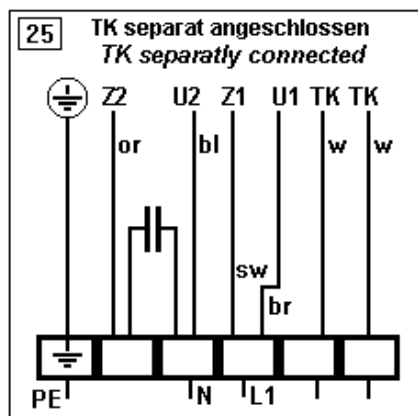

The shown connection diagrams refer to direction of rotation left. Rotation is reversed by changing of any two phases of the supply (e.g. L2 and L3). The roof fans VRR/702 and VRV, the inline duct fans VRK and the fan box VRB are supplied in the direction left (anti-clockwise).

Drehrichtung (Blick von der Ansaugseite)
direction of rotation (view from inlet side)

Technische Änderungen sind möglich!
Es gelten jeweils die aktuellen Schaltbilder im Anschlußkasten des Ventilators!
Technical changes are possible! In each case the diagrams in the terminal box of the fan are valid!

VRR 200 / ALM W FA

VRR 315/ ALM W FA

Technische Änderungen sind möglich!
 Es gelten jeweils die aktuellen Schaltbilder im Anschlußkasten des Ventilators!
Technical changes are possible! In each case the diagrams in the terminal box of the fan are valid!

Schaltbilder für Ventilatoren

Connection diagrams for fans