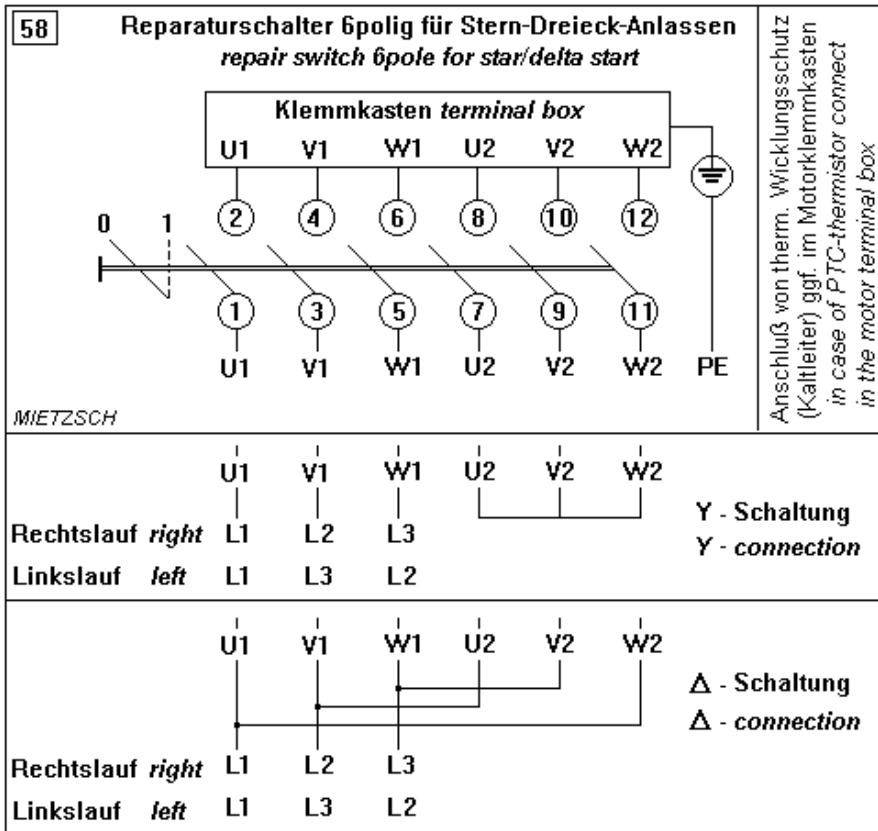

Die dargestellten Schaltbilder gelten für die Drehrichtung links. Zur Änderung der Drehrichtung sind zwei Anschlüsse der Zuleitung zu tauschen (z.B. L2 und L3). Die Dachventilatoren VRR/702 und VRV, die Kanalventilatoren VRK und die Ventilatorbox VRB werden standardmäßig in der Drehrichtung links geliefert.

The shown connection diagrams refer to direction of rotation left. Rotation is reversed by changing of any two phases of the supply (e.g. L2 and L3). The roof fans VRR/702 and VRV, the inline duct fans VRK and the fan box VRB are supplied in the direction left (anti-clockwise).

VRR 200 / ALM W FA

VRR 315/ ALM W FA

Technische Änderungen sind möglich!
 Es gelten jeweils die aktuellen Schaltbilder im Anschlußkasten des Ventilators!
Technical changes are possible! In each case the diagrams in the terminal box of the fan are valid!

Schaltbilder für Ventilatoren

Connection diagrams for fans