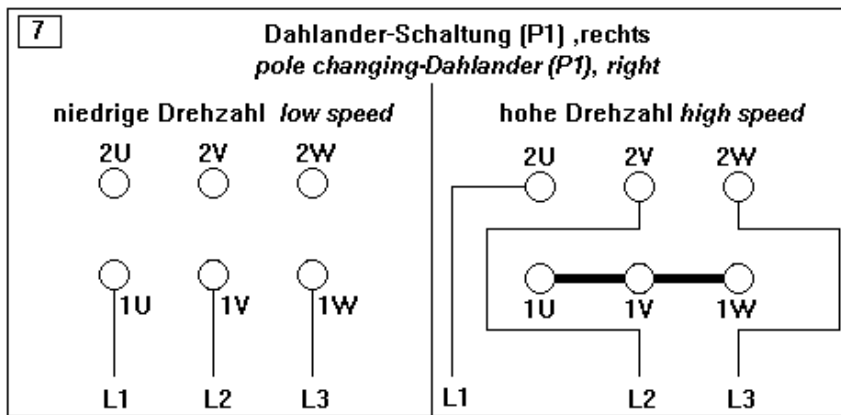

Die dargestellten Schaltbilder gelten für die Drehrichtung links. Zur Änderung der Drehrichtung sind zwei Anschlüsse der Zuleitung zu tauschen (z.B. L2 und L3). Die Dachventilatoren VRR/702 und VRV, die Kanalventilatoren VRK und die Ventilatorbox VRB werden standardmäßig in der Drehrichtung links geliefert.

The shown connection diagrams refer to direction of rotation left. Rotation is reversed by changing of any two phases of the supply (e.g. L2 and L3). The roof fans VRR/702 and VRV, the inline duct fans VRK and the fan box VRB are supplied in the direction left (anti-clockwise).

Drehrichtung (Blick von der Ansaugseite)
direction of rotation (view from inlet side)

Technische Änderungen sind möglich!
Es gelten jeweils die aktuellen Schaltbilder im Anschlußkasten des Ventilators!
Technical changes are possible! In each case the diagrams in the terminal box of the fan are valid!

VRR 200 / ALM W FA

VRR 315/ ALM W FA

Technische Änderungen sind möglich!
 Es gelten jeweils die aktuellen Schaltbilder im Anschlußkasten des Ventilators!
Technical changes are possible! In each case the diagrams in the terminal box of the fan are valid!