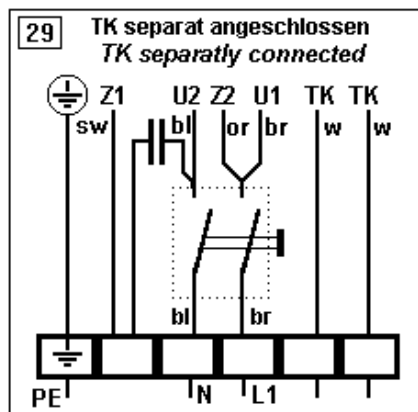

The shown connection diagrams refer to direction of rotation left. Rotation is reversed by changing of any two phases of the supply (e.g. L2 and L3). The roof fans VRR/702 and VRV, the inline duct fans VRK and the fan box VRB are supplied in the direction left (anti-clockwise).

Drehrichtung (Blick von der Ansaugseite)
direction of rotation (view from inlet side)

Technische Änderungen sind möglich!
Es gelten jeweils die aktuellen Schaltbilder im Anschlußkasten des Ventilators!
Technical changes are possible! In each case the diagrams in the terminal box of the fan are valid!

VRR 200 / ALM W FA

VRR 315/ ALM W FA

Technische Änderungen sind möglich!
 Es gelten jeweils die aktuellen Schaltbilder im Anschlußkasten des Ventilators!
Technical changes are possible! In each case the diagrams in the terminal box of the fan are valid!

Schaltbilder für Ventilatoren

Connection diagrams for fans