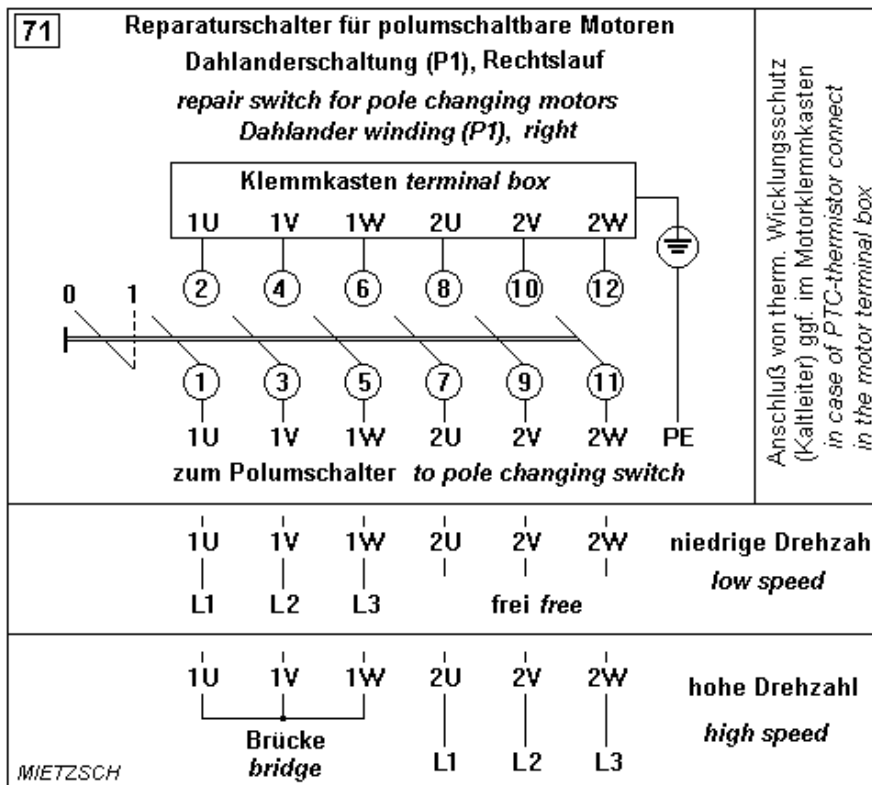

Die dargestellten Schaltbilder gelten für die Drehrichtung links. Zur Änderung der Drehrichtung sind zwei Anschlüsse der Zuleitung zu tauschen (z.B. L2 und L3). Die Dachventilatoren VRR/702 und VRV, die Kanalventilatoren VRK und die Ventilatorbox VRB werden standardmäßig in der Drehrichtung links geliefert.

The shown connection diagrams refer to direction of rotation left. Rotation is reversed by changing of any two phases of the supply (e.g. L2 and L3). The roof fans VRR/702 and VRV, the inline duct fans VRK and the fan box VRB are supplied in the direction left (anti-clockwise).

Drehrichtung (Blick von der Ansaugseite)
direction of rotation (view from inlet side)

Technische Änderungen sind möglich!
Es gelten jeweils die aktuellen Schaltbilder im Anschlußkasten des Ventilators!
Technical changes are possible! In each case the diagrams in the terminal box of the fan are valid!

VRR 200 / ALM W FA

VRR 315/ ALM W FA

Technische Änderungen sind möglich!
 Es gelten jeweils die aktuellen Schaltbilder im Anschlußkasten des Ventilators!
Technical changes are possible! In each case the diagrams in the terminal box of the fan are valid!