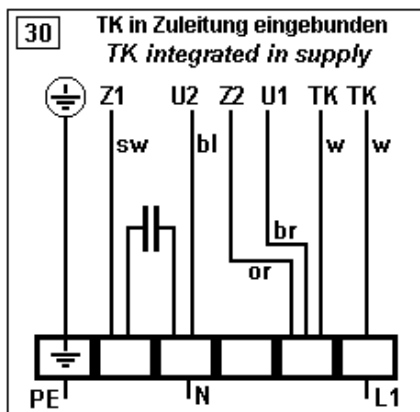

Die dargestellten Schaltbilder gelten für die Drehrichtung links. Zur Änderung der Drehrichtung sind zwei Anschlüsse der Zuleitung zu tauschen (z.B. L2 und L3). Die Dachventilatoren VRR/702 und VRV, die Kanalventilatoren VRK und die Ventilatorbox VRB werden standardmäßig in der Drehrichtung links geliefert.

The shown connection diagrams refer to direction of rotation left. Rotation is reversed by changing of any two phases of the supply (e.g. L2 and L3). The roof fans VRR/702 and VRV, the inline duct fans VRK and the fan box VRB are supplied in the direction left (anti-clockwise).

Drehrichtung (Blick von der Ansaugseite)
direction of rotation (view from inlet side)

Technische Änderungen sind möglich!
Es gelten jeweils die aktuellen Schaltbilder im Anschlußkasten des Ventilators!
Technical changes are possible! In each case the diagrams in the terminal box of the fan are valid!

VRR 200 / ALM W FA

VRR 315/ ALM W FA

Technische Änderungen sind möglich!
 Es gelten jeweils die aktuellen Schaltbilder im Anschlußkasten des Ventilators!
Technical changes are possible! In each case the diagrams in the terminal box of the fan are valid!