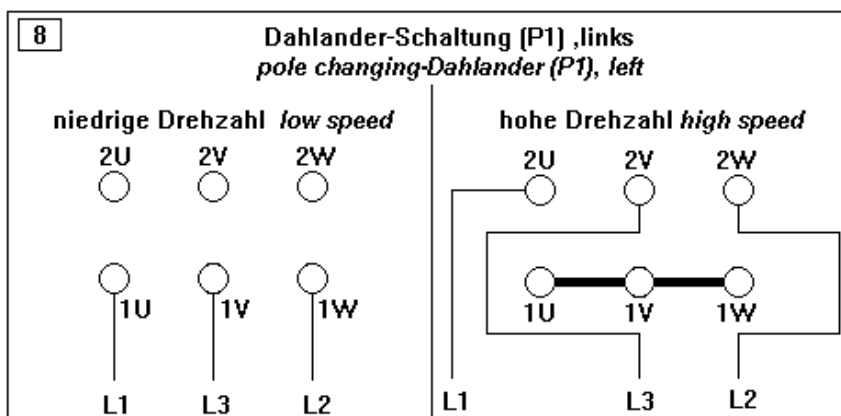

Die dargestellten Schaltbilder gelten für die Drehrichtung links. Zur Änderung der Drehrichtung sind zwei Anschlüsse der Zuleitung zu tauschen (z.B. L2 und L3). Die Dachventilatoren VRR/702 und VRV, die Kanalventilatoren VRK und die Ventilatorbox VRB werden standardmäßig in der Drehrichtung links geliefert.

The shown connection diagrams refer to direction of rotation left. Rotation is reversed by changing of any two phases of the supply (e.g. L2 and L3). The roof fans VRR/702 and VRV, the inline duct fans VRK and the fan box VRB are supplied in the direction left (anti-clockwise).

Drehrichtung (Blick von der Ansaugseite)
direction of rotation (view from inlet side)

Technische Änderungen sind möglich!
Es gelten jeweils die aktuellen Schaltbilder im Anschlußkasten des Ventilators!
Technical changes are possible! In each case the diagrams in the terminal box of the fan are valid!

VRR 200 / ALM W FA

VRR 315/ ALM W FA

Technische Änderungen sind möglich!
 Es gelten jeweils die aktuellen Schaltbilder im Anschlußkasten des Ventilators!
Technical changes are possible! In each case the diagrams in the terminal box of the fan are valid!