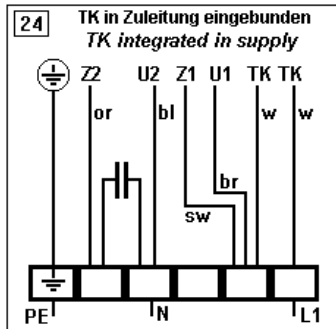

Technische Änderungen sind möglich!
Es gelten jeweils die aktuellen Schaltbilder im Anschlußkasten des Ventilators!
Technical changes are possible! In each case the diagrams in the terminal box of the fan are valid!