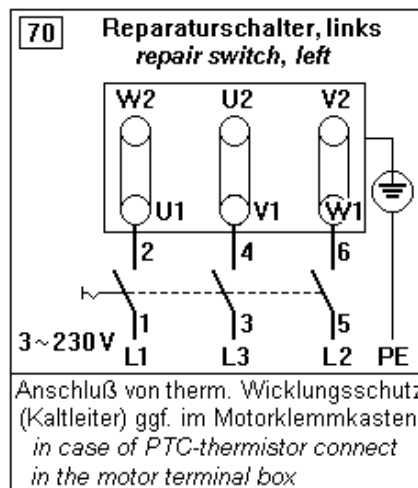

The shown connection diagrams refer to direction of rotation left. Rotation is reversed by changing of any two phases of the supply (e.g. L2 and L3). The roof fans VRR/702 and VRV, the inline duct fans VRK and the fan box VRB are supplied in the direction left (anti-clockwise).

Drehrichtung (Blick von der Ansaugseite)
direction of rotation (view from inlet side)

Technische Änderungen sind möglich!
Es gelten jeweils die aktuellen Schaltbilder im Anschlußkasten des Ventilators!
Technical changes are possible! In each case the diagrams in the terminal box of the fan are valid!

VRR 200 / ALM W FA

VRR 315/ ALM W FA

Technische Änderungen sind möglich!
 Es gelten jeweils die aktuellen Schaltbilder im Anschlußkasten des Ventilators!
Technical changes are possible! In each case the diagrams in the terminal box of the fan are valid!

Schaltbilder für Ventilatoren

Connection diagrams for fans