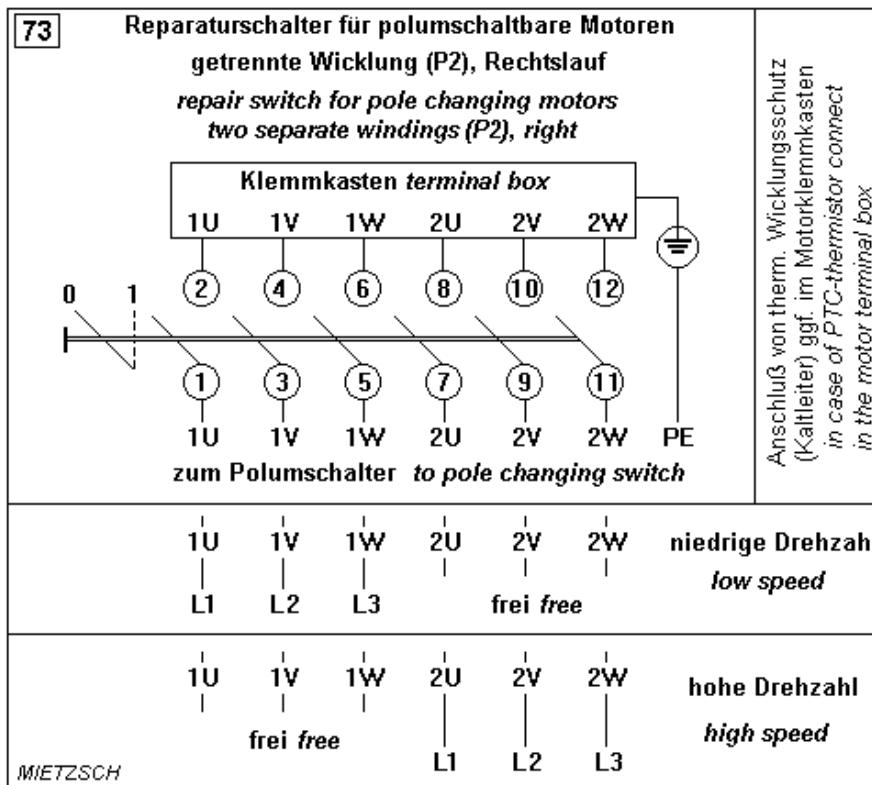

Die dargestellten Schaltbilder gelten für die Drehrichtung links. Zur Änderung der Drehrichtung sind zwei Anschlüsse der Zuleitung zu tauschen (z.B. L2 und L3). Die Dachventilatoren VRR/702 und VRV, die Kanalventilatoren VRK und die Ventilatorbox VRB werden standardmäßig in der Drehrichtung links geliefert.

The shown connection diagrams refer to direction of rotation left. Rotation is reversed by changing of any two phases of the supply (e.g. L2 and L3). The roof fans VRR/702 and VRV, the inline duct fans VRK and the fan box VRB are supplied in the direction left (anti-clockwise).

Drehrichtung (Blick von der Ansaugseite)
direction of rotation (view from inlet side)

Technische Änderungen sind möglich!
Es gelten jeweils die aktuellen Schaltbilder im Anschlußkasten des Ventilators!
Technical changes are possible! In each case the diagrams in the terminal box of the fan are valid!

VRR 200 / ALM W FA

VRR 315/ ALM W FA

Technische Änderungen sind möglich!
 Es gelten jeweils die aktuellen Schaltbilder im Anschlußkasten des Ventilators!
Technical changes are possible! In each case the diagrams in the terminal box of the fan are valid!