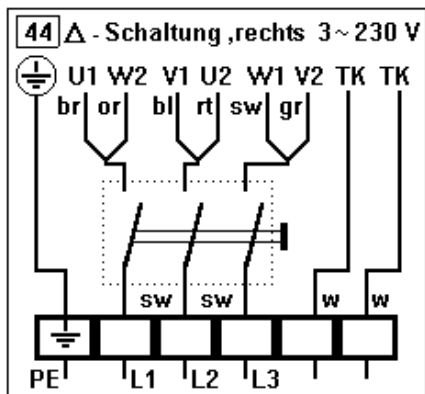

The shown connection diagrams refer to direction of rotation left. Rotation is reversed by changing of any two phases of the supply (e.g. L2 and L3). The roof fans VRR/702 and VRV, the inline duct fans VRK and the fan box VRB are supplied in the direction left (anti-clockwise).

Drehrichtung (Blick von der Ansaugseite)
direction of rotation (view from inlet side)

Technische Änderungen sind möglich!
Es gelten jeweils die aktuellen Schaltbilder im Anschlußkasten des Ventilators!
Technical changes are possible! In each case the diagrams in the terminal box of the fan are valid!

VRR 200 / ALM W FA

VRR 315/ ALM W FA

Technische Änderungen sind möglich!
 Es gelten jeweils die aktuellen Schaltbilder im Anschlußkasten des Ventilators!
Technical changes are possible! In each case the diagrams in the terminal box of the fan are valid!

Schaltbilder für Ventilatoren

Connection diagrams for fans