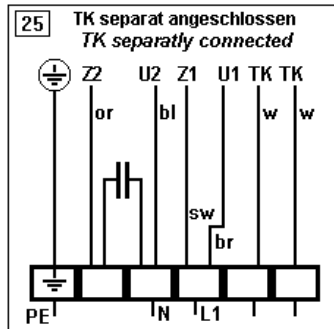

Technische Änderungen sind möglich!
Es gelten jeweils die aktuellen Schaltbilder im Anschlußkasten des Ventilators!
Technical changes are possible! In each case the diagrams in the terminal box of the fan are valid!