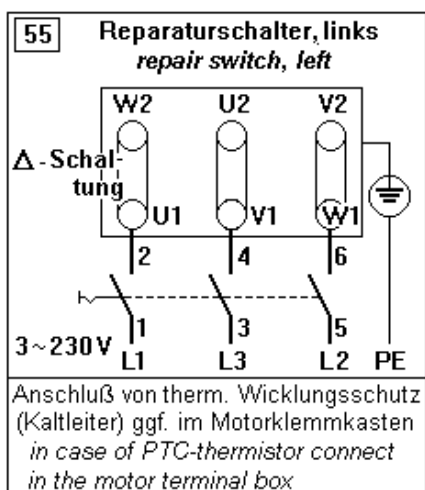

The shown connection diagrams refer to direction of rotation left. Rotation is reversed by changing of any two phases of the supply (e.g. L2 and L3). The roof fans VRR/702 and VRV, the inline duct fans VRK and the fan box VRB are supplied in the direction left (anti-clockwise).

Drehrichtung (Blick von der Ansaugseite)
direction of rotation (view from inlet side)

Technische Änderungen sind möglich!
Es gelten jeweils die aktuellen Schaltbilder im Anschlußkasten des Ventilators!
Technical changes are possible! In each case the diagrams in the terminal box of the fan are valid!

VRR 200 / ALM W FA

VRR 315/ ALM W FA

Technische Änderungen sind möglich!
 Es gelten jeweils die aktuellen Schaltbilder im Anschlußkasten des Ventilators!
Technical changes are possible! In each case the diagrams in the terminal box of the fan are valid!

Schaltbilder für Ventilatoren

Connection diagrams for fans