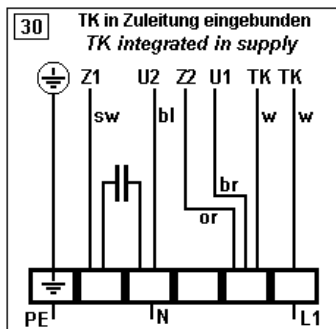

Technische Änderungen sind möglich!
Es gelten jeweils die aktuellen Schaltbilder im Anschlußkasten des Ventilators!
Technical changes are possible! In each case the diagrams in the terminal box of the fan are valid!