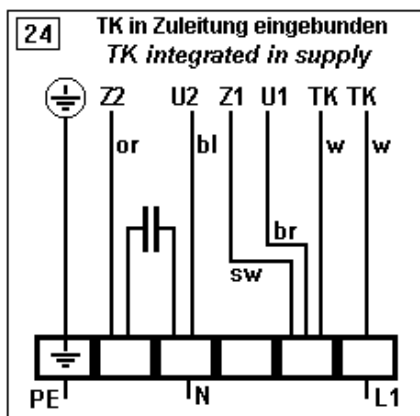

The shown connection diagrams refer to direction of rotation left. Rotation is reversed by changing of any two phases of the supply (e.g. L2 and L3). The roof fans VRR/702 and VRV, the inline duct fans VRK and the fan box VRB are supplied in the direction left (anti-clockwise).

Drehrichtung (Blick von der Ansaugseite)
direction of rotation (view from inlet side)

Technische Änderungen sind möglich!
Es gelten jeweils die aktuellen Schaltbilder im Anschlußkasten des Ventilators!
Technical changes are possible! In each case the diagrams in the terminal box of the fan are valid!

VRR 200 / ALM W FA

VRR 315/ ALM W FA

Technische Änderungen sind möglich!
 Es gelten jeweils die aktuellen Schaltbilder im Anschlußkasten des Ventilators!
Technical changes are possible! In each case the diagrams in the terminal box of the fan are valid!