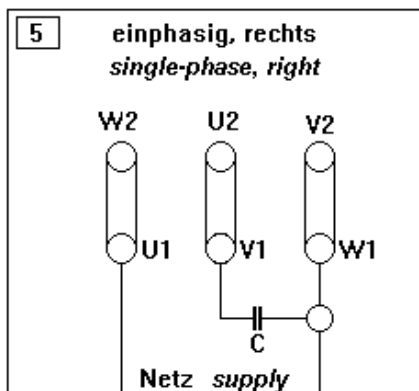

Die dargestellten Schaltbilder gelten für die Drehrichtung links. Zur Änderung der Drehrichtung sind zwei Anschlüsse der Zuleitung zu tauschen (z.B. L2 und L3). Die Dachventilatoren VRR/702 und VRV, die Kanalventilatoren VRK und die Ventilatorbox VRB werden standardmäßig in der Drehrichtung links geliefert.

The shown connection diagrams refer to direction of rotation left. Rotation is reversed by changing of any two phases of the supply (e.g. L2 and L3). The roof fans VRR/702 and VRV, the inline duct fans VRK and the fan box VRB are supplied in the direction left (anti-clockwise).

Drehrichtung (Blick von der Ansaugseite)
direction of rotation (view from inlet side)

Technische Änderungen sind möglich!
Es gelten jeweils die aktuellen Schaltbilder im Anschlußkasten des Ventilators!
Technical changes are possible! In each case the diagrams in the terminal box of the fan are valid!

VRR 200 / ALM W FA

VRR 315/ ALM W FA

Technische Änderungen sind möglich!
 Es gelten jeweils die aktuellen Schaltbilder im Anschlußkasten des Ventilators!
Technical changes are possible! In each case the diagrams in the terminal box of the fan are valid!