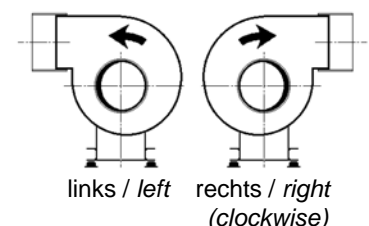

Die dargestellten Schaltbilder gelten für die Drehrichtung links. Zur Änderung der Drehrichtung sind zwei Anschlüsse der Zuleitung zu tauschen (z.B. L2 und L3). Die Dachventilatoren VRR/702 und VRV, die Kanalventilatoren VRK und die Ventilatorbox VRB werden standardmäßig in der Drehrichtung links geliefert.

The shown connection diagrams refer to direction of rotation left. Rotation is reversed by changing of any two phases of the supply (e.g. L2 and L3). The roof fans VRR/702 and VRV, the inline duct fans VRK and the fan box VRB are supplied in the direction left (anti-clockwise).

Drehrichtung (Blick von der Ansaugseite)
direction of rotation (view from inlet side)

Technische Änderungen sind möglich!
Es gelten jeweils die aktuellen Schaltbilder im Anschlußkasten des Ventilators!
Technical changes are possible! In each case the diagrams in the terminal box of the fan are valid!