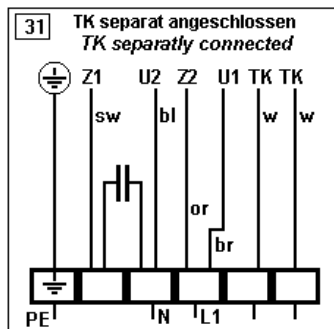

Die dargestellten Schaltbilder gelten für die Drehrichtung links. Zur Änderung der Drehrichtung sind zwei Anschlüsse der Zuleitung zu tauschen (z.B. L2 und L3). Die Dachventilatoren VRR/702 und VRV, die Kanalventilatoren VRK und die Ventilatorbox VRB werden standardmäßig in der Drehrichtung links geliefert.

The shown connection diagrams refer to direction of rotation left. Rotation is reversed by changing of any two phases of the supply (e.g. L2 and L3). The roof fans VRR/702 and VRV, the inline duct fans VRK and the fan box VRB are supplied in the direction left (anti-clockwise).

Drehrichtung (Blick von der Ansaugseite)
direction of rotation (view from inlet side)

Technische Änderungen sind möglich!
Es gelten jeweils die aktuellen Schaltbilder im Anschlußkasten des Ventilators!
Technical changes are possible! In each case the diagrams in the terminal box of the fan are valid!