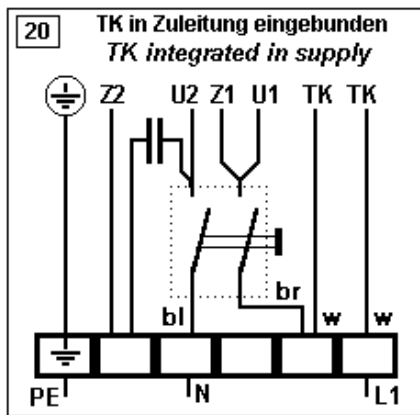

The shown connection diagrams refer to direction of rotation left. Rotation is reversed by changing of any two phases of the supply (e.g. L2 and L3). The roof fans VRR/702 and VRV, the inline duct fans VRK and the fan box VRB are supplied in the direction left (anti-clockwise).

Drehrichtung (Blick von der Ansaugseite)
direction of rotation (view from inlet side)

Technische Änderungen sind möglich!
Es gelten jeweils die aktuellen Schaltbilder im Anschlußkasten des Ventilators!
Technical changes are possible! In each case the diagrams in the terminal box of the fan are valid!

VRR 200 / ALM W FA

VRR 315/ ALM W FA

Technische Änderungen sind möglich!
 Es gelten jeweils die aktuellen Schaltbilder im Anschlußkasten des Ventilators!
Technical changes are possible! In each case the diagrams in the terminal box of the fan are valid!