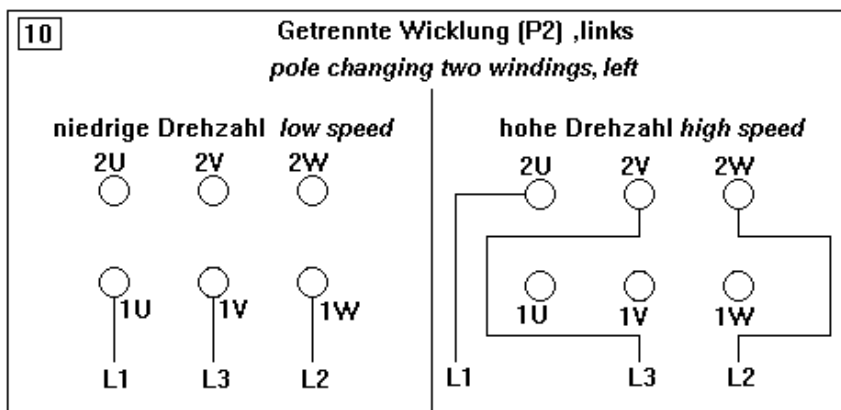

Die dargestellten Schaltbilder gelten für die Drehrichtung links. Zur Änderung der Drehrichtung sind zwei Anschlüsse der Zuleitung zu tauschen (z.B. L2 und L3). Die Dachventilatoren VRR/702 und VRV, die Kanalventilatoren VRK und die Ventilatorbox VRB werden standardmäßig in der Drehrichtung links geliefert.

The shown connection diagrams refer to direction of rotation left. Rotation is reversed by changing of any two phases of the supply (e.g. L2 and L3). The roof fans VRR/702 and VRV, the inline duct fans VRK and the fan box VRB are supplied in the direction left (anti-clockwise).

Drehrichtung (Blick von der Ansaugseite)
direction of rotation (view from inlet side)

Technische Änderungen sind möglich!
Es gelten jeweils die aktuellen Schaltbilder im Anschlußkasten des Ventilators!
Technical changes are possible! In each case the diagrams in the terminal box of the fan are valid!

VRR 200 / ALM W FA

VRR 315/ ALM W FA

Technische Änderungen sind möglich!
 Es gelten jeweils die aktuellen Schaltbilder im Anschlußkasten des Ventilators!
Technical changes are possible! In each case the diagrams in the terminal box of the fan are valid!