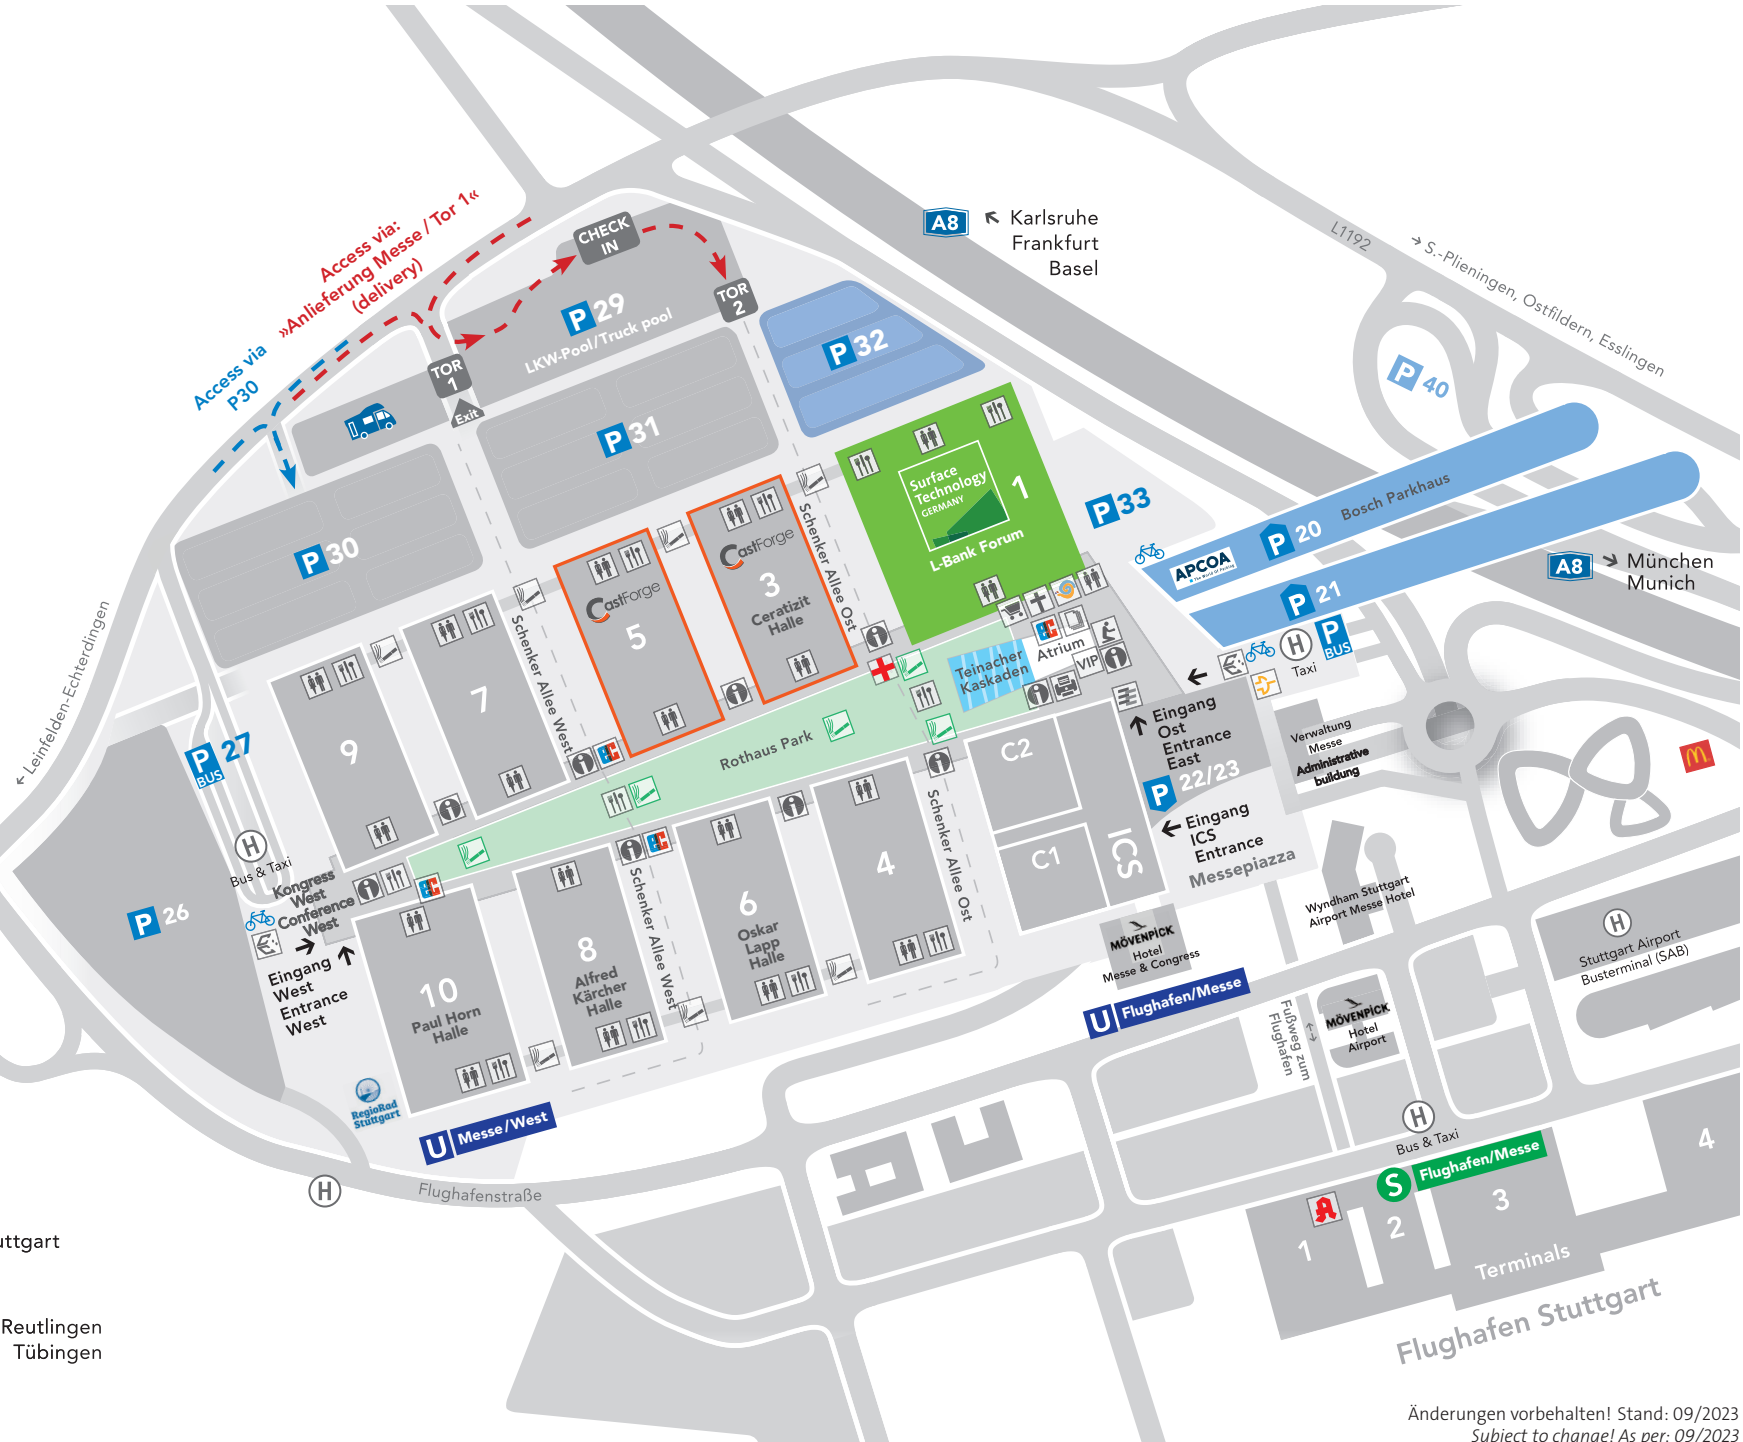

Geländeübersicht Site overview

04. – 06.06.2024

- Information
- Presse
Press
- Kinderbetreuung
Kindergarten
- EC-Geldautomat
Electronic cash
- VIP Lounge
- Restaurant, Café, Bistro
Restaurant, café, bistro
- WC
- Erste Hilfe
First aid
- Raucherzone
Smoking area
- Forum der Kirchen
Forum of churches
- Raum der Stille
Quiet room
- Messeshop
Trade fair shop
- Service Center, Business Center
Service center, business center
- Apotheke im Flughafen
Pharmacy at the airport
- Haltestelle Bus
Bus stop
- EnBW Stromtankstelle
EnBW charging stations for electric vehicles
- Haltestelle S2, S3
Suburban train station S2, S3
- Parkplatz
Car park
- Parkhaus
Multi-storey car park
- Tiefgarage
Underground garage
- Wohnmobil Stellplatz
RV parking
- Fahrrad-Stellplatz
Bicycle parking space
- Haltestelle U6
Tram stop U6
- Ladestation für e-Bikes
Chargercube for e-bikes
- Region Stuttgart Lounge
Region Stuttgart Lounge

↑ Stuttgart
 B27
 ↓ Reutlingen
 Tübingen

Änderungen vorbehalten! Stand: 09/2023
 Subject to change! As per: 09/2023